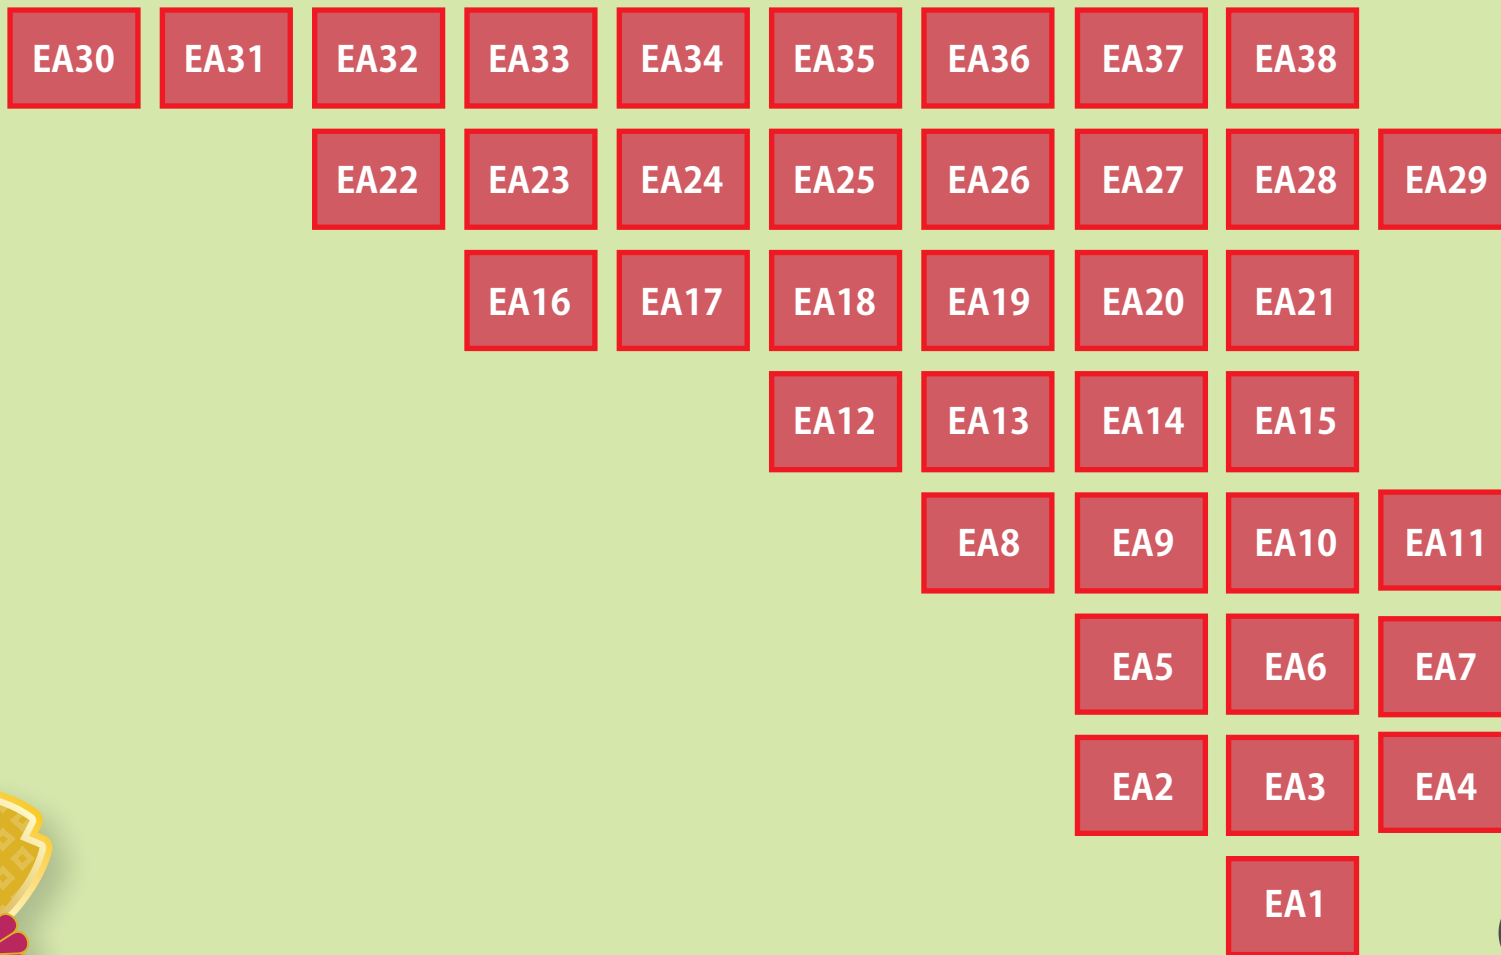

東エリア飲食売店

↑土手方面

荒川↓