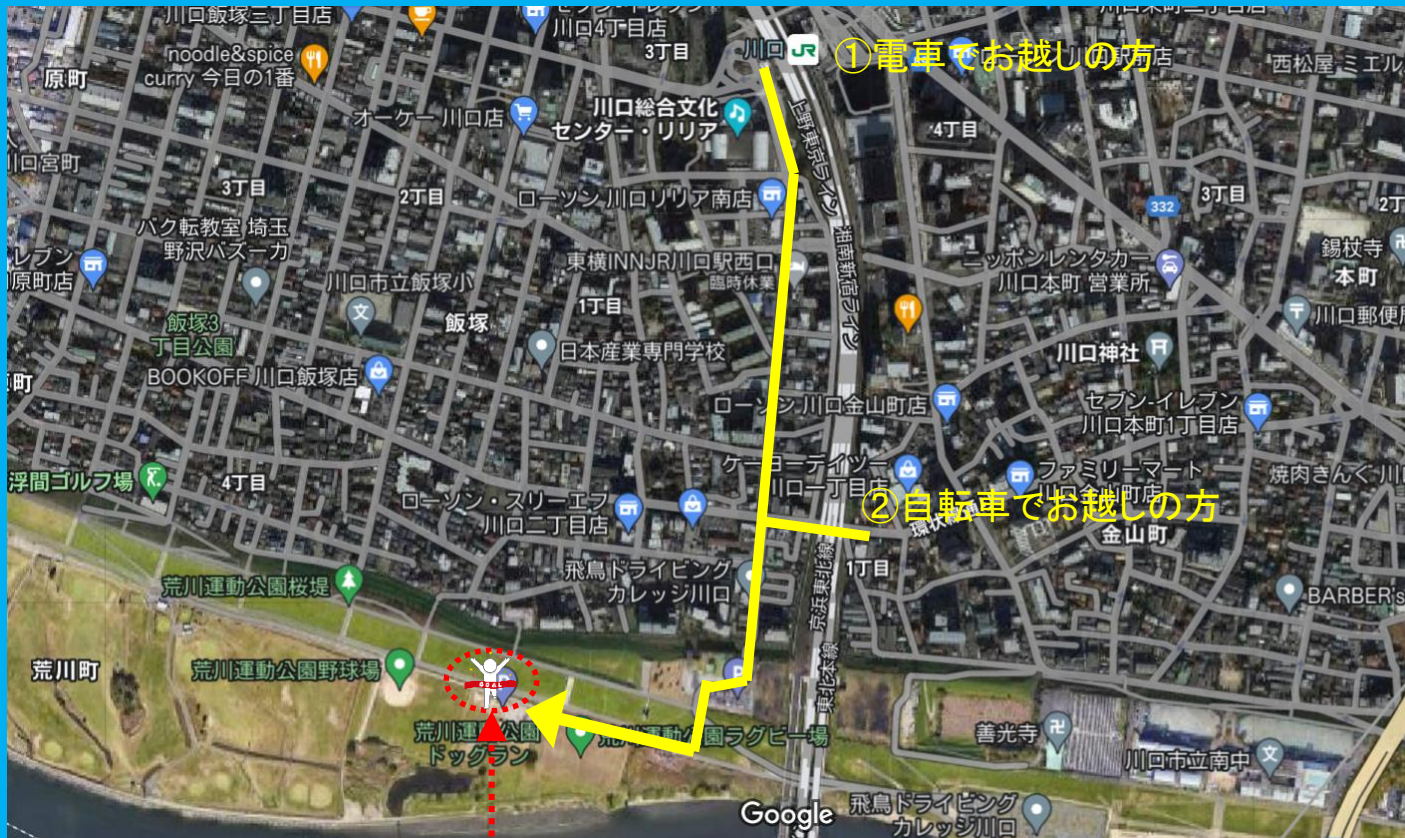

第2回川口花火大会受付テント案内図

「土手付近入場ゲートより入場し、受付テントまでお越しください」

① 電車でお越しの方 JR川口駅西口より徒歩約20分

② 自転車でお越しの方 南寿町公園(川口市川口1-3-27付近)に駐輪してください